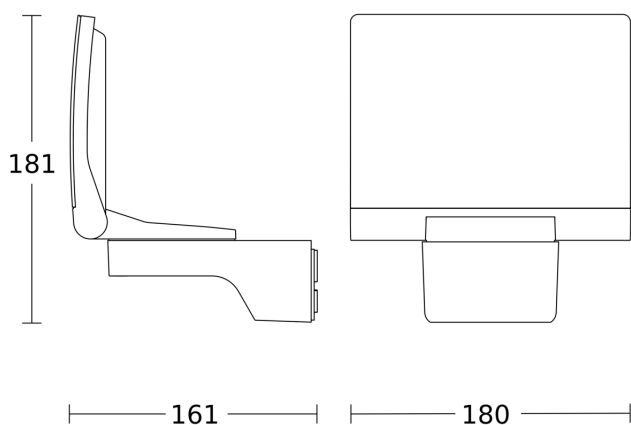

LED-Buitenspot zonder sensor

XLED home 2

V2 wit
EAN 4007841 033125
art.nr. 033125

Toebehoren

EAN 4007841 055875	Hoekwandhouder XLED home 2/ PRO 240
EAN 4007841 053086	Hoekwandhouder XLED Home 2/ Pro 240
EAN 4007841 055615	Hoekwandhouder XLED home 2/ PRO 240

Maten