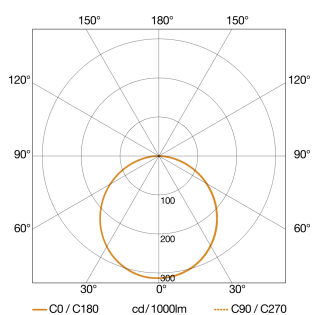

Technische gegevens

Afmetingen (L x B x H)	161 x 180 x 181 mm	Stroomtoevoer	220 – 240 V / 50 – 60 Hz
Met lampjes	Ja, STEINEL led-systeem	Schemerschakelaar	Nee
Met bewegingsmelder	Nee	Lichtstroom totaal product	1550 lm
Fabrieksgarantie	5 jaar	gemeten Lichtstroom (360°)	1550 lm
Variante	wit	Totale efficiëntie van het product	113 lm/W
VPE1, EAN	4007841033125	Kleurtemperatuur	3000 K
Toepassing, plaats	Buiten	Kleurafwijking led	SDCM3
Toepassing, ruimte	Buiten, rondom het huis, terras / balkon, tuin & oprit	Type lichtbron	Led niet vervangbaar
Montageplaats	wand, hoek	Levensduur led (max. °C)	50000 uur
Montage	Op de muur, hoek, Wand	Levensduur led L70B50 (25°)	> 60000
Slagvastheid	IK03	Lichtstroomafname volgens LM80	L70B10
Bescherming	IP44	Led-koelsysteem	HCMC (High Conductive Magnesium Composite)
Beschermingsklasse	II	Vermogen	13,7 W
Omgevingstemperatuur	van -20 tot 40 °C	Index kleurweergave CRI	= 82
Materiaal van de behuizing	HCMC	Product categorie	LED-Buitenspot zonder sensor
Materiaal van de afdekking	Kunststof opaal	Energieefficiëntieklasse Lichtquelle	E

Maten

Lichtverdelingscurve

Vermogen	13,7 W
Met lampjes	Ja, STEINEL led-systeem
Type lichtbron	Led niet vervangbaar
gemeten Lichtstroom (360°)	1550 lm
Kleurtemperatuur	3000 K
Index kleurweergave	80-89
Levensduur led (max. °C)	50000 uur
Led-koelsysteem	HCMC (High Conductive Magnesium Composite)